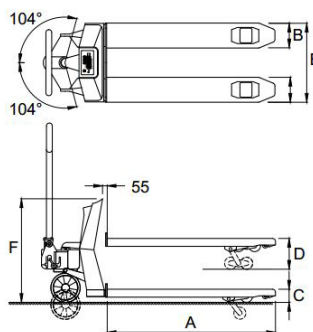

RAVAS-2100L

Handhubwagen mit Mehrbereichsanzeige

VORTEILE

- Durch abgeschrägte Gabelspitzen, einfaches Einfahren in niedrige Paletten
- Hohe Genauigkeit: Anzeigeschritt 200g
- Wechselbares Akkumodul
- Automatische Abschaltfunktion
- Handhubwagen ausgerüstet mit Schnellhub
- Für Kontrollwiegungen, zum Dosieren oder Abfüllen

Top-Qualität

Made in Europe

RAVAS PERFORMANCE LINE

RAVAS

FUNKTIONEN

- Automatische und manuelle Nullkorrektur
- Brutto-/Nettowiegung
- Automatische und manuelle Taraeingabe bis 200 kg
- Addierspeicher mit fortlaufender Nummerierung
- Fehlermeldung im Display
- Automatische Abschaltung nach 30 Minuten Nichtgebrauch
- Batterie-Ladeauforderung in der Anzeige

STANDARD-SPEZIFIKATIONEN

- Kapazität 2.200 kg
- Anzeigeschritt Mehrbereichsanzeige:
0 - 200kg: Anzeigeschritt 0,2kg
200 -500kg: Anzeigeschritt 0,5kg
500-2.200kg: Anzeigeschritt 1kg
- Max. Toleranz 0,1% der gehobenen Last
- Anzeige LCD, Ziffernhöhe 18 mm
- Tastatur 3 Funktionstasten, Ein-/Ausschalter
- Schutzklasse Lastzellen nach IP67, Anzeigegerät nach IP65
- Batterie 12Vdc/1,2Ah, wechselbares Modul; inkl separater Ladestation
- Betriebszeit 35 Stunden, Batteriezustandsanzeige 5 Stunden vor automatischer Abschaltung
- Batterieladegerät 230V/12Vdc - 300 mA
- Ladezeit ca. 6 Stunden
- Lenkräder Gummi
- Lasträder Polyurethan, Tandem
- Pumpe Schnellhub
- Eigengewicht 107 kg
- Farbe rot (RAL 3000), Epoxy-Lackierung

- 1.000 Teile: 1,0/1.000 kg oder 2,0/2.000 kg
- 2.000 Teile: 0,5/1.000 kg oder 1,0/2.000 kg

DIMENSIONS IN MM

A Gabellänge	1150
B Gabelbreite	170
C Gabelhöhe, gesenkt Bodenfreiheit	87 22
D Gabelhöhe, max. Hubhöhe	205 120
E Breite über die Gabeln	550
F Höhe Oberkante Anzeige	800